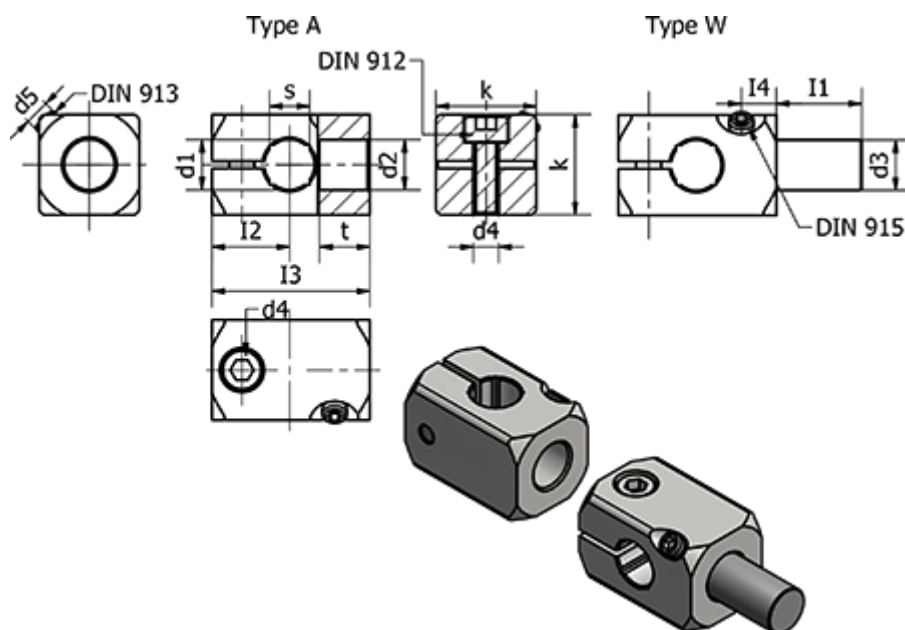

Varenummer: 20476B15B15AMT
 Beskrivelse: E+G Rørholder - GN 476-B15-B15-A-MT

Mål

d1	= 15	l3	= 43.5
d2	= 15	l4	= 10
d3	=	k	= 25
d4	= M6	s	= 12
d5	= M6	t	= 15
Fastspændings kit for d4 = GN 511-M6-25		Vægt (g) = 54	
l1	= 21		
l2	= 20		